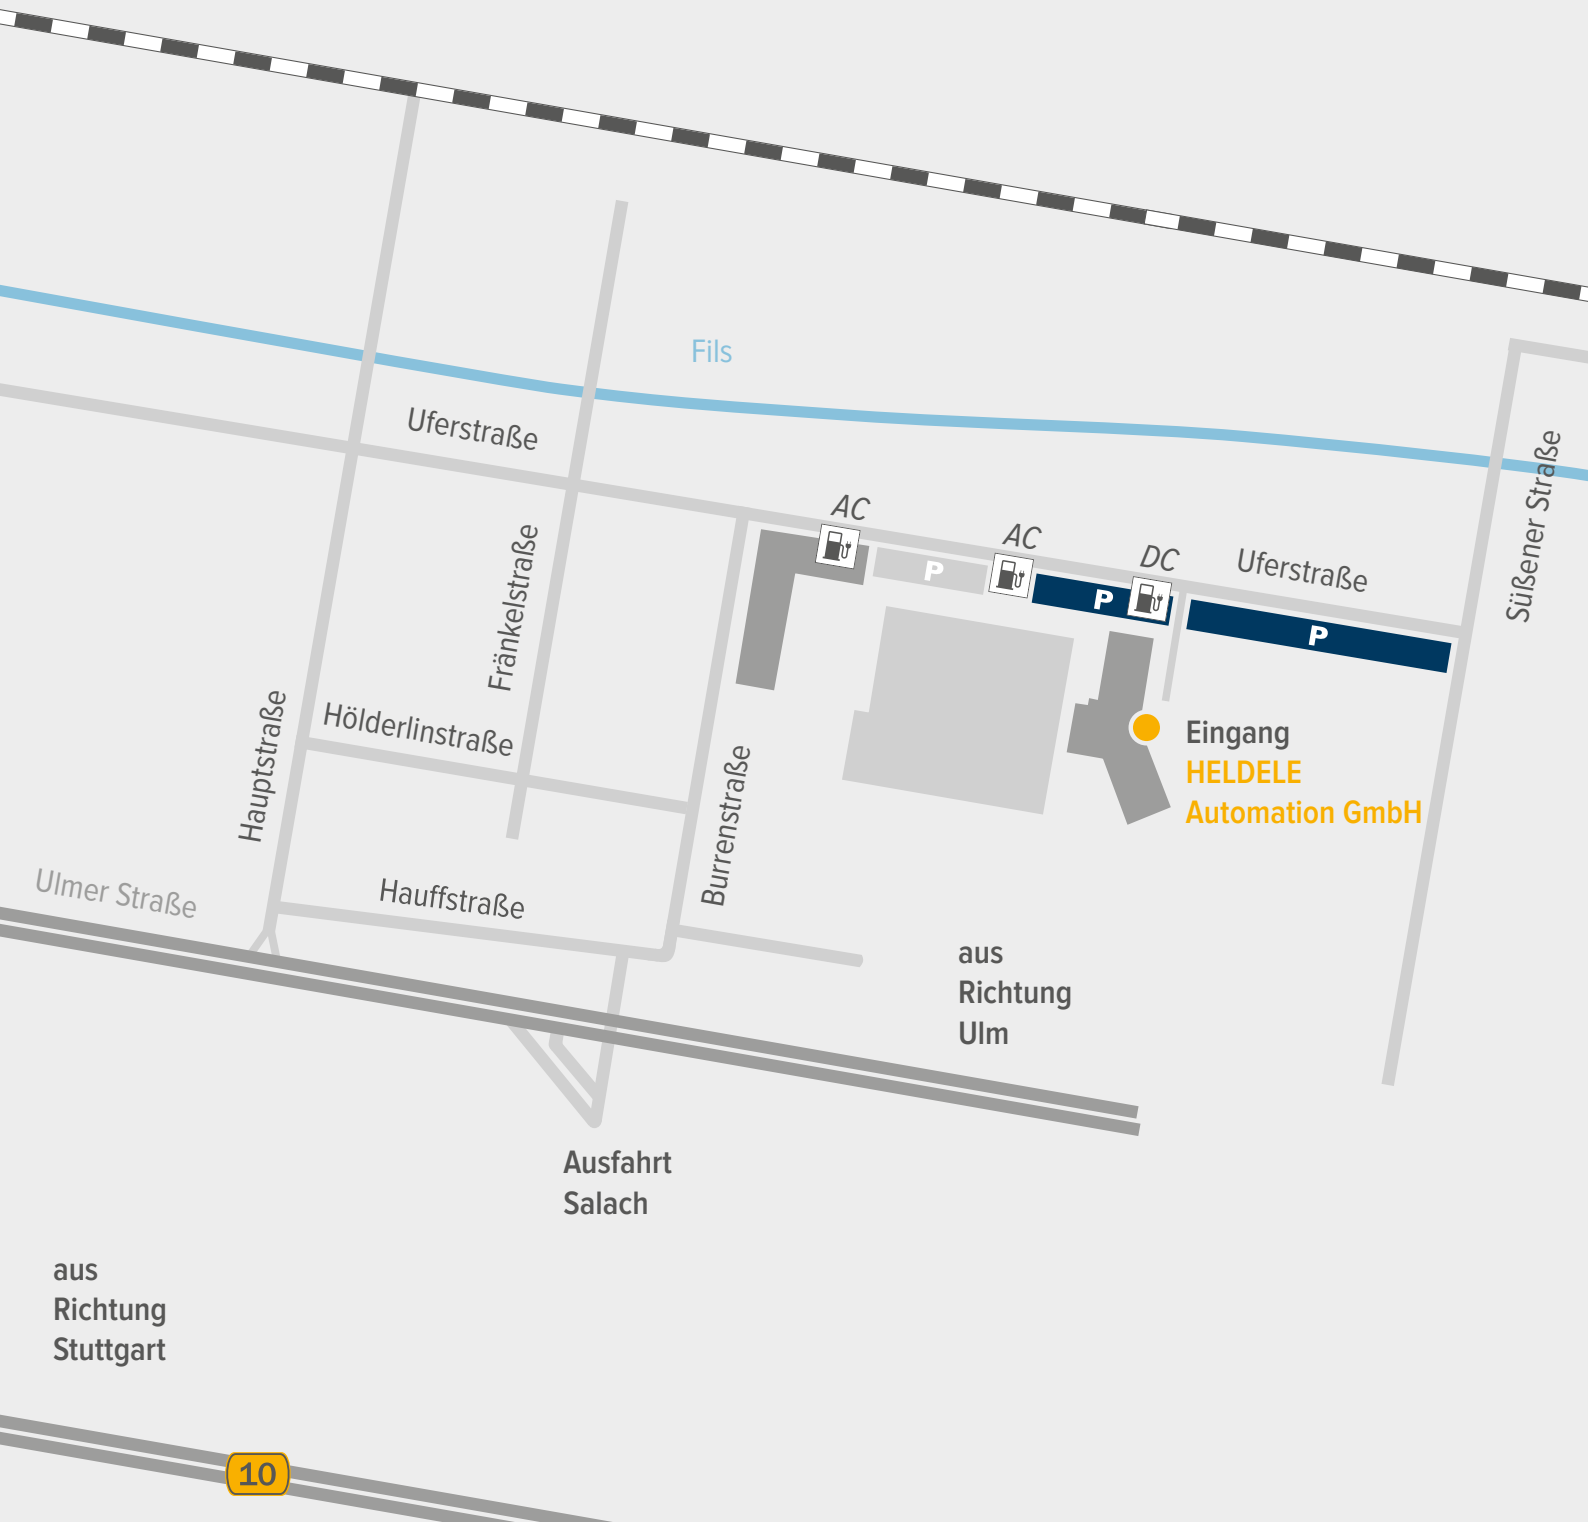

HELDELE AUTOMATION GMBH – IHR WEG ZU UNS!

LEGENDE

P

Reservierte Parkplätze
direkt in der Uferstraße

Stromtankstelle vor Ort
*Bitte um Anmeldung,
es stehen vier AC-Ladepunkte
à 22 kW und ein DC-Ladepunkt
à 50 kW zur Verfügung*